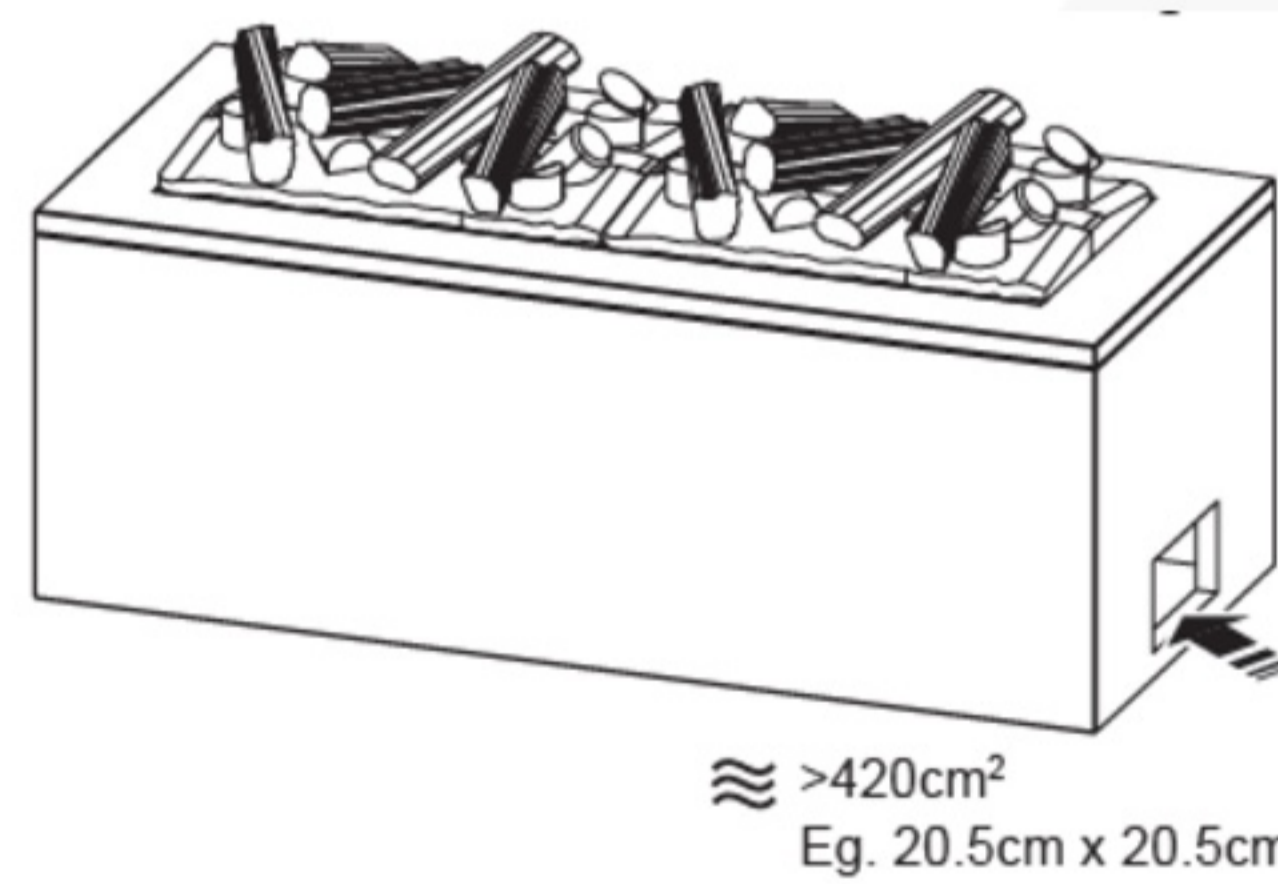

Additional accessories/ Akcesoria dodatkowe (included in the price/ w cenie):

- built - in sound emulator / wbudowany emulator dźwięku
- Remote control/ Pilot zdalnego sterowania
- App access - control via smartphone/ dostęp do aplikacji - sterowanie z telefonu
- Power supply/ zasilanie 320 V/ 50Hz
- Type C plug/ wtyczka standardowa przewodu zasilającego - 150cm
- Glasses mounted on magnetic brackets / Szyby zamontowane na magnetycznych uchwytych

The installation requires maintaining appropriate distanes and ventilation opening sizes, as well as ansuring air access the underside of the cassette/ Instalacja wymaga zachowania odpowiednich odległości i wielkości otworów wentylacyjnych oraz dostępu powietrza do dolnej strony kasety