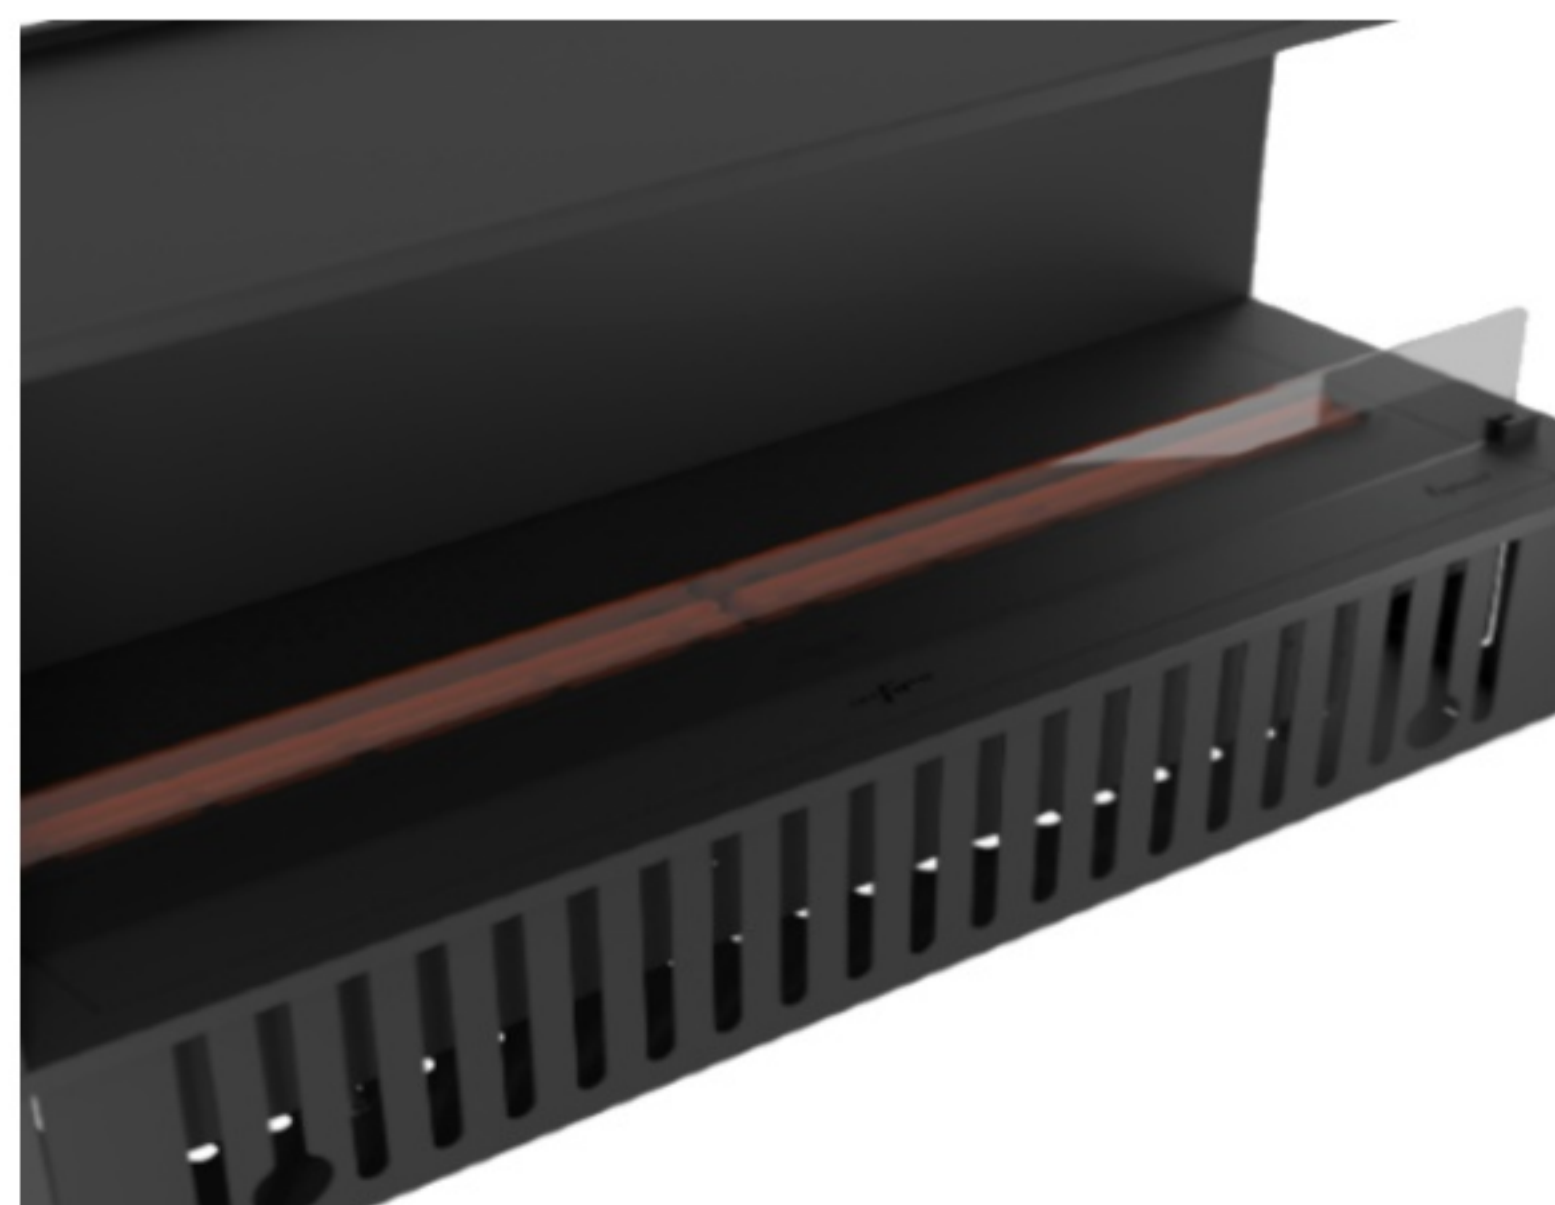

Additional accessories/ Akcesoria dodatkowe (included in the price/ w cenie):

- built - in sound emulator / wbudowany emulator dźwięku
- Remote control/ Pilot zdalnego sterowania
- App access - control via smartphone/ dostęp do aplikacji - sterowanie z telefonu
- Power supply/ zasilanie 320 V/ 50Hz
- Type C plug/ wtyczka standardowa przewodu zasilającego - 150cm
- Glasses mounted on magnetic brackets / Szyby zamontowane na magnetycznych uchwytych

The installation requires maintaining appropriate distanes and ventilation opening sizes, as well as ansuring air access the underside of the cassette/ Instalacja wymaga zachowania odpowiednich odległości i wielkości otworów wentylacyjnych oraz dostępu powietrza do dolnej strony kasety