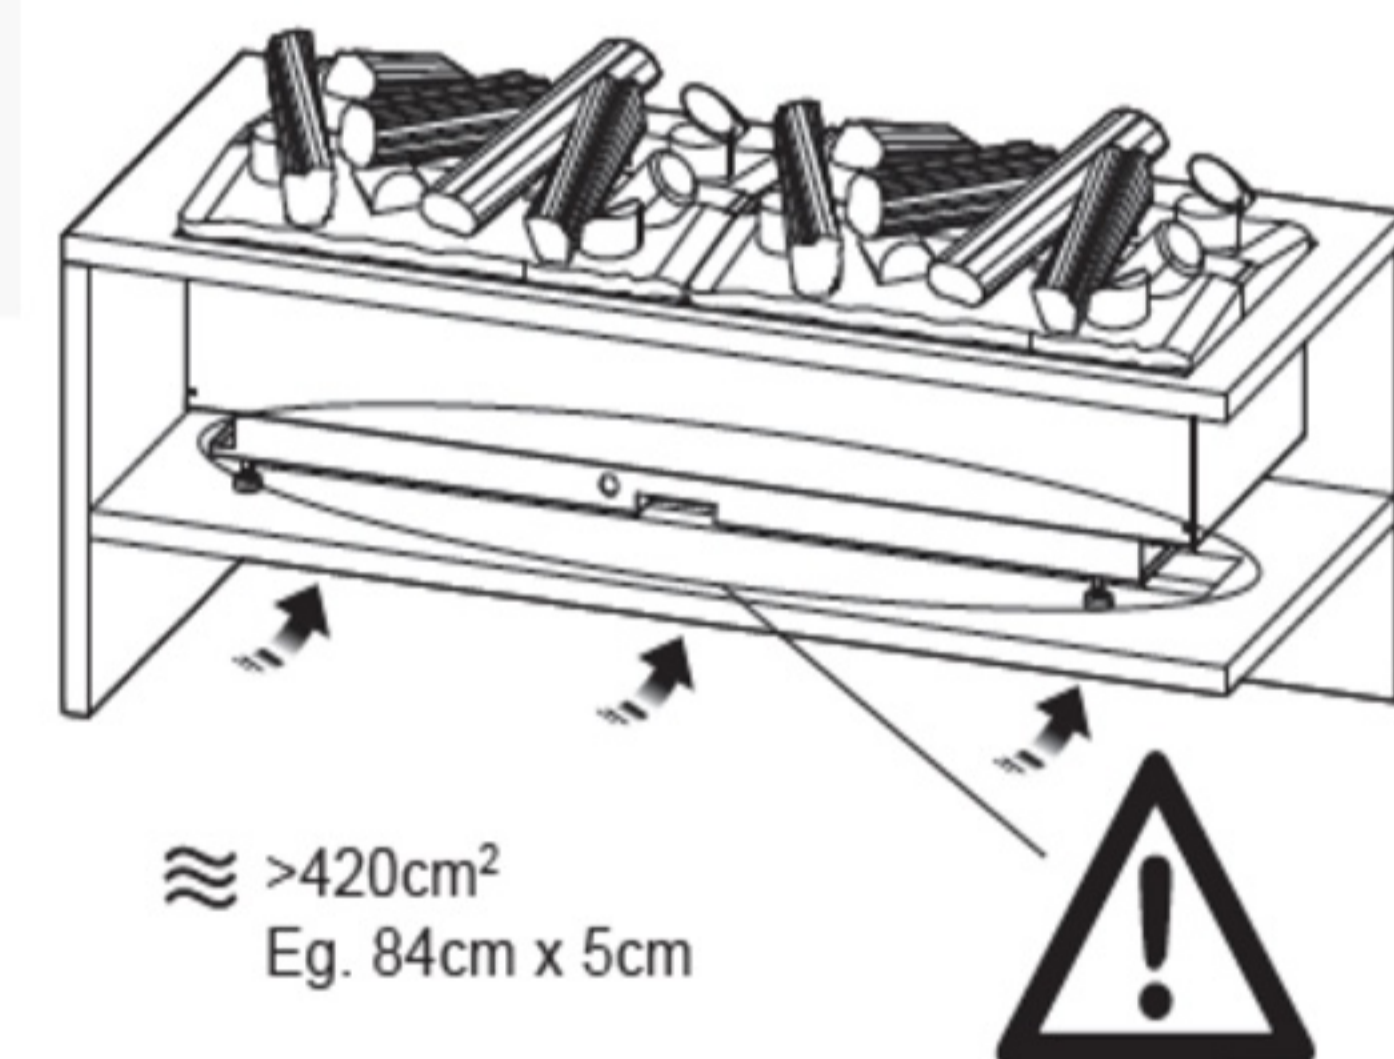

Additional accessories/ Akcesoria dodatkowe (included in the price/ w cenie):

- built - in sound emulator / wbudowany emulator dźwięku
- Remote control/ Pilot zdalnego sterowania
- App access - control via smartphone/ dostęp do aplikacji - sterowanie z telefonu
- Power supply/ zasilanie 320 V/ 50Hz
- Type C plug/ wtyczka standardowa przewodu zasilającego - 150cm
- Glasses mounted on magnetic brackets / Szyby zamontowane na magnetycznych uchwytych

The installation requires maintaining appropriate distanes and ventilation opening sizes, as well as ansuring air access the underside of the cassette/ Instalacja wymaga zachowania odpowiednich odległości i wielkości otworów wentylacyjnych oraz dostępu powietrza do dolnej strony kasety