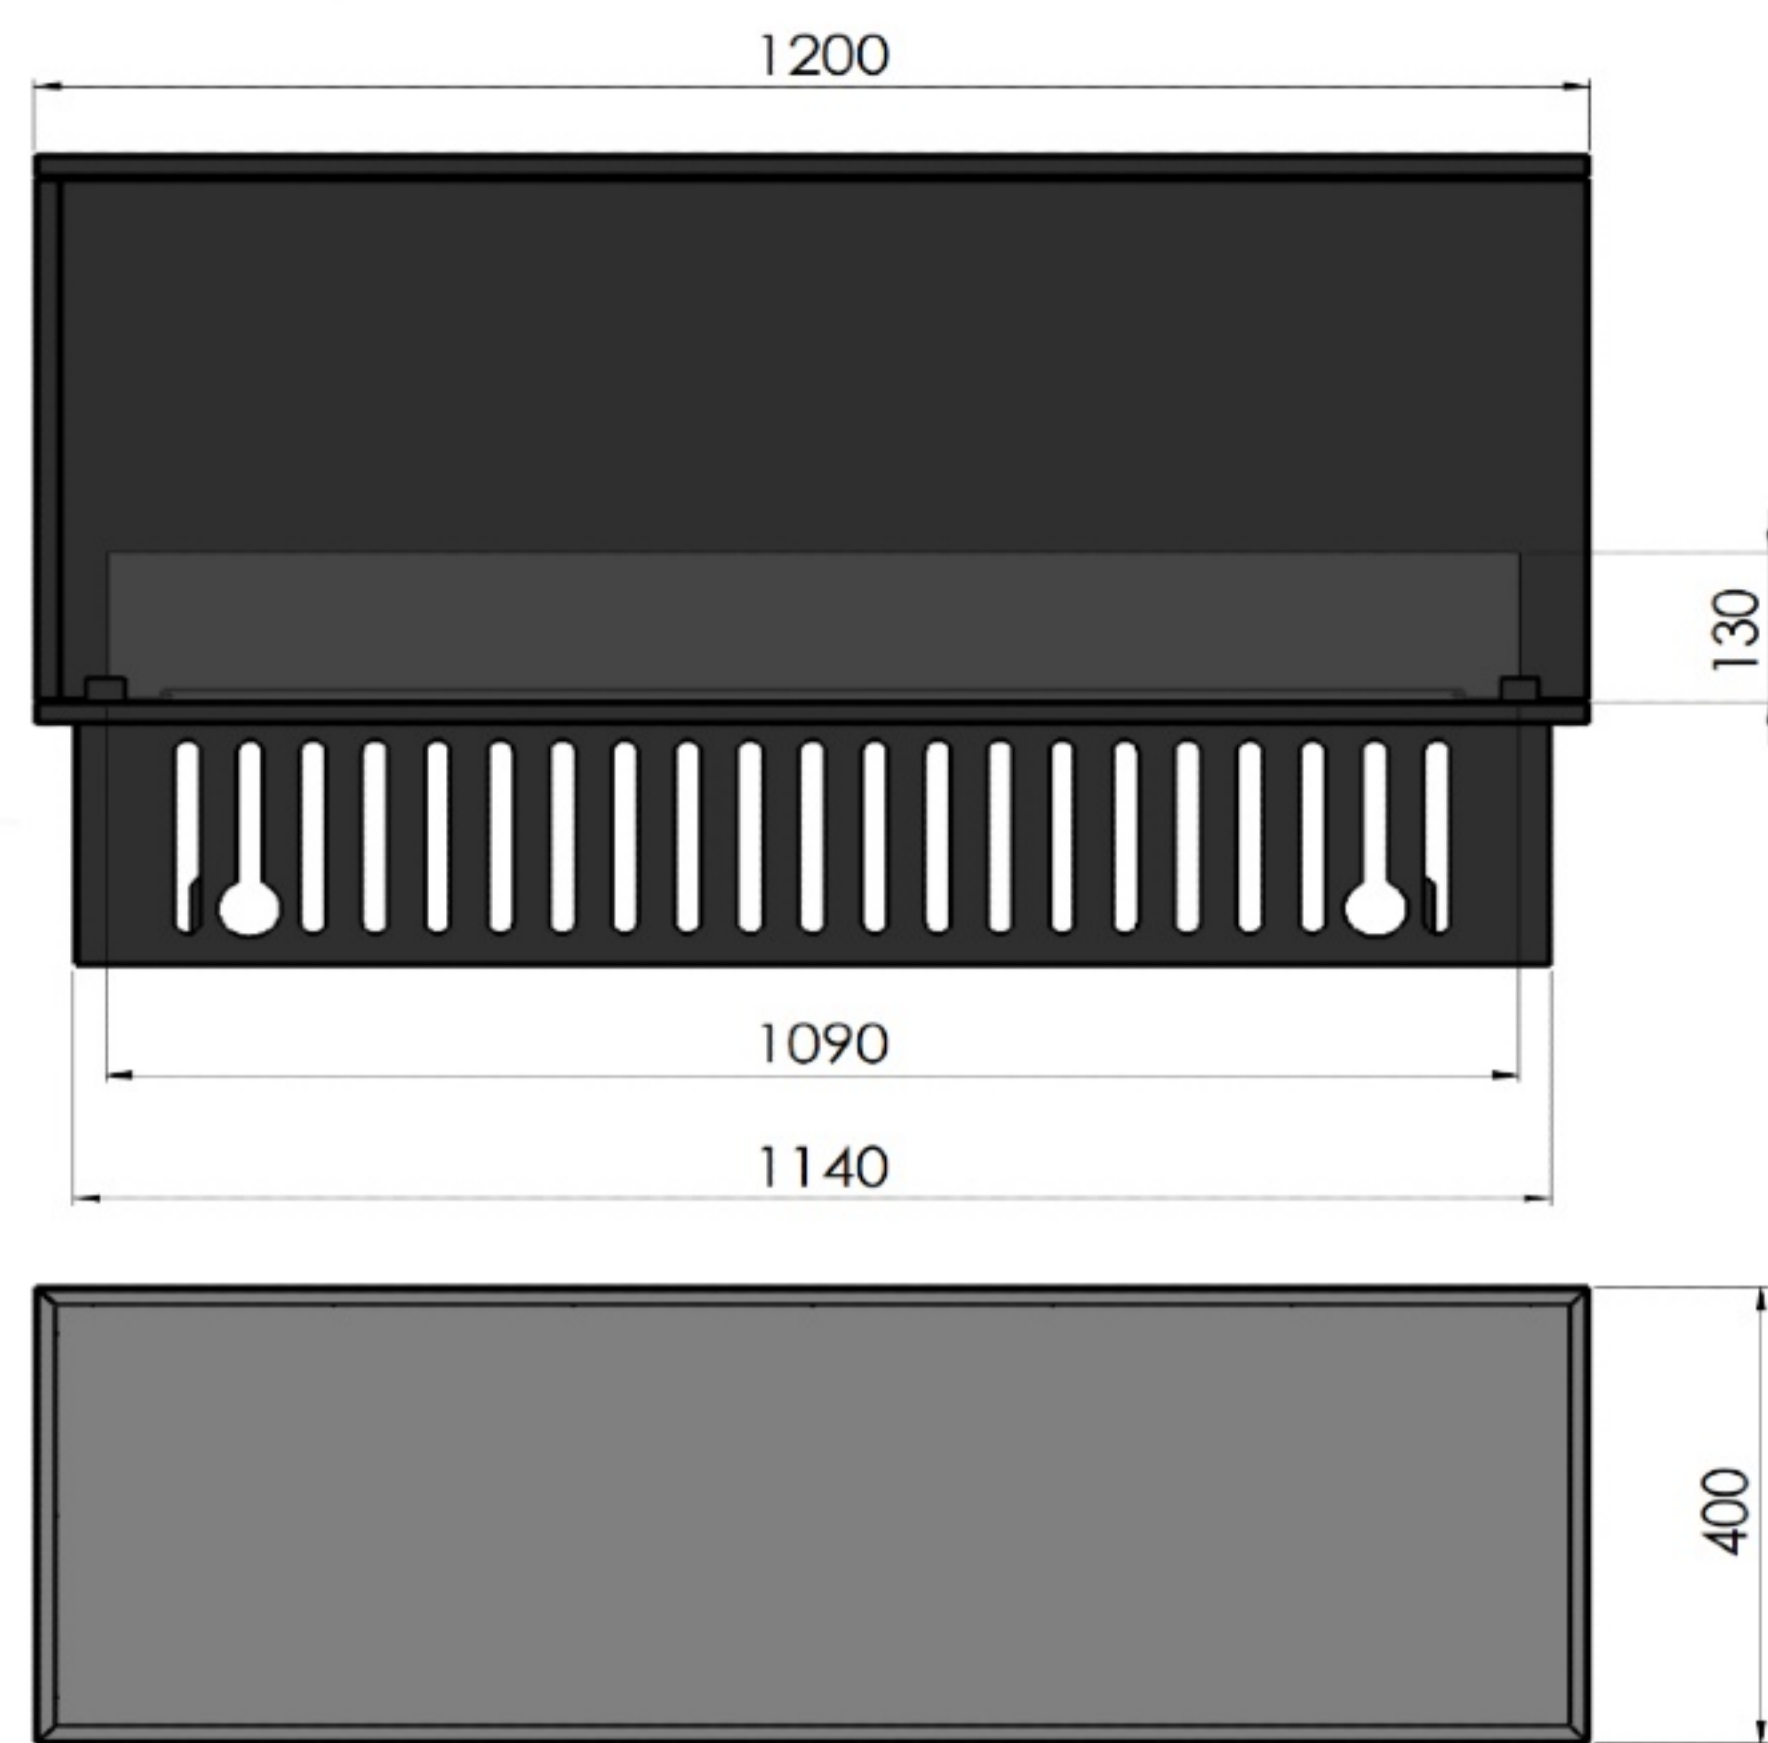

PRODUCT CARD

INVAPO

INVAPO CORNER 1200R

DIMENSIONS/WYMIARY CAŁKOWITE :1200mm x 500mm+212mm x 400mm

Panel sterujący

Type - for recessed instalation
 Typ - do zabudowy w otworze.
 Standing on adjustable legs/
 stojący na regulowanych
 nóżkach.

Model Corner Right with frame/ Model narożny prawy do zabudowy.
 Model of the cassette used/ Model użytej kasety - 1x Cassette 1000 Retail Multi/ Projects Multi efekt płomienia Multicolor - Optimyst ®
 Backlighting/ Podświetlenie Led mulicolor/ wielobarwne, cassette capacity: 2,4 liters for one cassette/ 1000pojemność: kasety 1000- 2,4 L
 Maximum usage time per fill tank/ Max czas działania przy jednym pełnym tankowaniu - 8-10h
 Glass panels included - curved, antisol 4mm 1szt; szyba w zestawie - zaokrąglona, antisol 4mm; glass dimensions: .1090mm x130mm)
 Material/ materiał obudowy - powder-coated steel/ slat malowana proszkowo
 Color/ Kolor - black/czarny (possibility to change the housing color to any from the Ral palette/ możliwość zmiany koloru obudowy na dowolny z palety RAL)
 Water connection/ podłączenie wody - Water tank for manual filling or in the optional version, connection to the water supplu network/ zbiornik do napełnienia wodą lub w wersji dodatkowej podłączenie do sieci;
 Power consupction of the flame effect/ Pobór energii przez efekt płomienia - 1x 470 W
 Heating function / Funkcja grzewcza - NIE/ NO
 Weight / Waga netto/brutto - 35kgs/48kgs