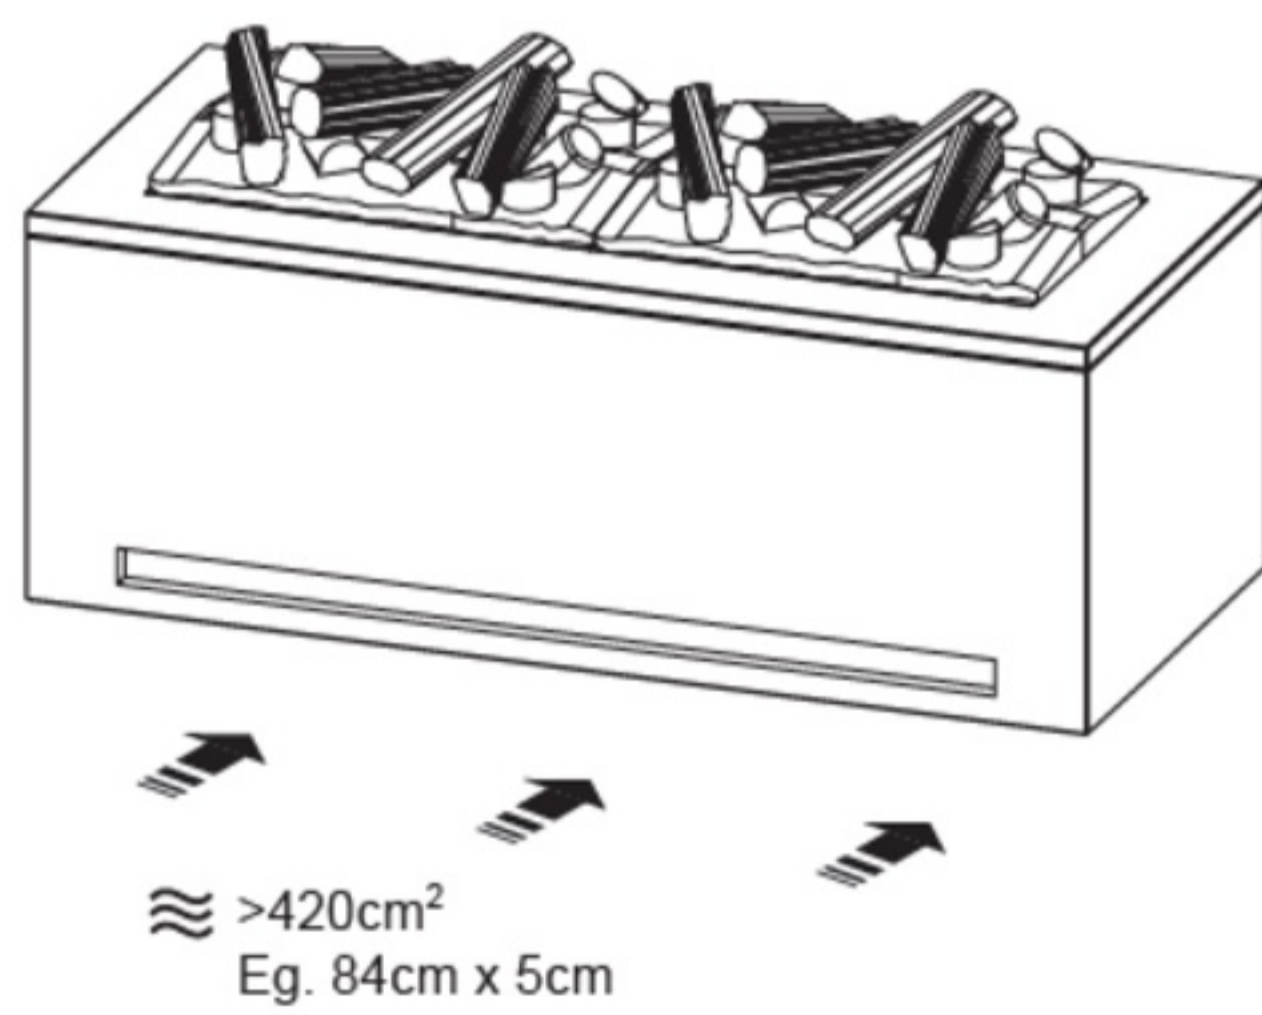

PRODUCT CARD

INVAPO

INVAPO CORNER 1200R

DIMENSIONS/WYMIARY CAŁKOWITE :1200mm x 500mm+212mm x 400mm

Panel sterujący

Type - for recessed instalation
 Typ - do zabudowy w otworze.
 Standing on adjustable legs/
 stojący na regulowanych
 nóżkach.

Model Corner Right with frame/ Model narożny prawy do zabudowy.
 Model of the cassette used/ Model użytej kasety - 1x Cassette 1000 Retail Multi/ Projects Multi efekt płomienia Multicolor - Optimyst ®
 Backlighting/ Podświetlenie Led mulicolor/ wielobarwne, cassette capacity: 2,4 liters for one cassette/ 1000pojemność: kasety 1000- 2,4 L
 Maximum usage time per fill tank/ Max czas działania przy jednym pełnym tankowaniu - 8-10h
 Glass panels included - curved, antisol 4mm 1szt; szyba w zestawie - zaokrąglona, antisol 4mm; glass dimensions: .1090mm x130mm)
 Material/ materiał obudowy - powder-coated steel/ slat malowana proszkowo
 Color/ Kolor - black/czarny (possibility to change the housing color to any from the Ral palette/ możliwość zmiany koloru obudowy na dowolny z palety RAL)
 Water connection/ podłączenie wody - Water tank for manual filling or in the optional version, connection to the water supplu network/ zbiornik do napełnienia wodą lub w wersji dodatkowej podłączenie do sieci;
 Power consupction of the flame effect/ Pobór energii przez efekt płomienia - 1x 470 W
 Heating function / Funkcja grzewcza - NIE/ NO
 Weight / Waga netto/brutto - 35kgs/48kgs

The installation requires maintaining appropriate distanes and ventilation opening sizes, as well as ansuring air access the underside of the cassette/ Instalacja wymaga zachowania odpowiednich odległości i wielkości otworów wentylacyjnych oraz dostępu powietrza do dolnej strony kasety