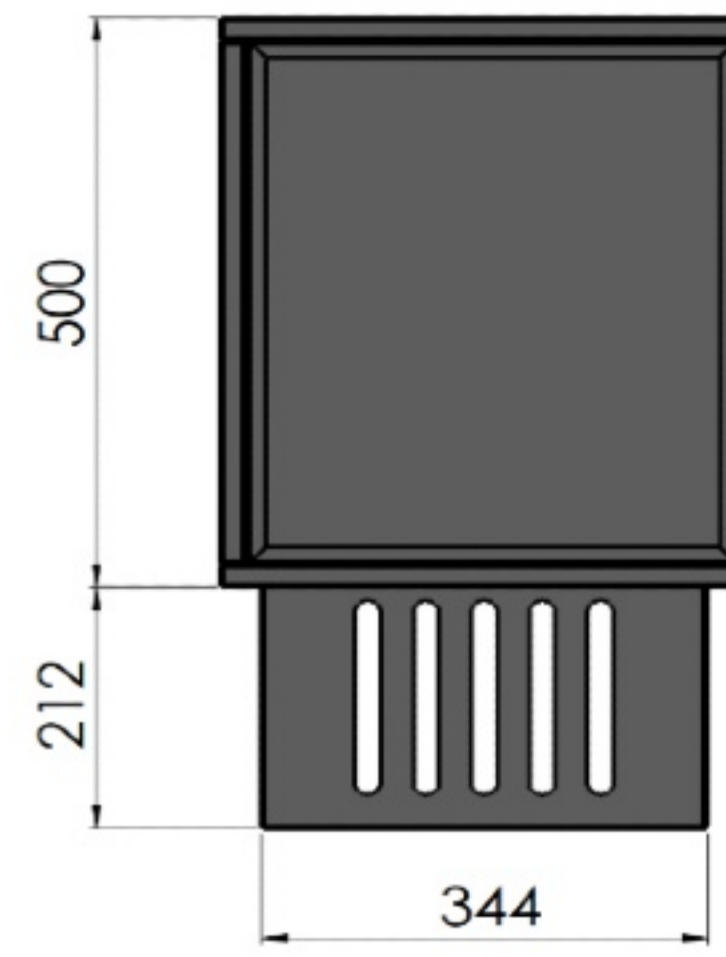

PRODUCT CARD

INVAPO

INVAPO CORNER 1200R

DIMENSIONS/WYMIARY CAŁKOWITE :1200mm x 500mm+212mm x 400mm

Panel sterujący

Type - for recessed instalation
 Typ - do zabudowy w otworze.
 Standing on adjustable legs/
 stojący na regulowanych
 nóżkach.

Model Corner Right with frame/ Model narożny prawy do zabudowy.
 Model of the cassette used/ Model użytej kasety - 1x Cassette 1000 Retail Multi/ Projects Multi efekt płomienia Multicolor - Optimyst ®
 Backlighting/ Podświetlenie Led mulicolor/ wielobarwne, cassette capacity: 2,4 liters for one cassette/ 1000pojemność: kasety 1000- 2,4 L
 Maximum usage time per fill tank/ Max czas działania przy jednym pełnym tankowaniu - 8-10h
 Glass panels included - curved, antisol 4mm 1szt; szyba w zestawie - zaokrąglona, antisol 4mm; glass dimensions: .1090mm x130mm)
 Material/ materiał obudowy - powder-coated steel/ slat malowana proszkowo
 Color/ Kolor - black/czarny (possibility to change the housing color to any from the Ral palette/ możliwość zmiany koloru obudowy na dowolny z palety RAL)
 Water connection/ podłączenie wody - Water tank for manual filling or in the optional version, connection to the water supplu network/ zbiornik do napełnienia wodą lub w wersji dodatkowej podłączenie do sieci;
 Power consupction of the flame effect/ Pobór energii przez efekt płomienia - 1x 470 W
 Heating function / Funkcja grzewcza - NIE/ NO
 Weight / Waga netto/brutto - 35kgs/48kgs